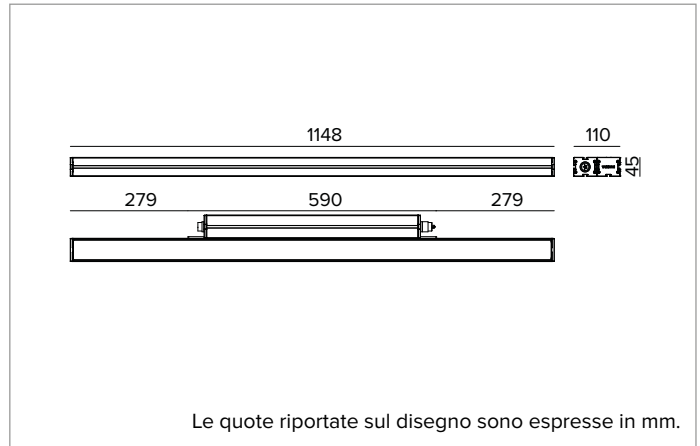

E0554GSL830ELBA | JEDI NOVA 55 Proiettore Side Box

Proiettore lineare orientabile a LED

		3000K	H(m)	D(m)	E _{max} (lx)
		Ra80		11°	
		Fixture Power	70W	1	0.19
		Source Flux	9096lm	2	0.39
		Fixture Flux	5467lm	3	0.58
		Efficacy	78lm/W	4	0.78
TS2142	I _{max} =10400cd/klm	I _{max}	94598cd	5	0.97

SORGENTE

Schede lineari LED High Power High Efficiency Ra80.

Potenza nominale: 63
Flusso nominale: 9096lm
Indice resa cromatica: 80
CCT nominale: 3000K

CARATTERISTICHE ILLUMINOTECNICHE

Ottica composta da lenti TIR in PMMA di grado ottico e filtro olografico. Versione comfort con accessorio ottico integrato: griglia a nido d'ape in alluminio, finitura nera opaca.

Ottica:LENTE
Apertura di fascio: GRZ 10°x10°
Rendimento ottico: 60%
Flusso apparecchio: 5467lm
Efficienza luminosa: 78lm/W
Sicurezza fotobiologica: Conforme al gruppo di rischio basso RG1

CARATTERISTICHE MECCANICHE

Corpo in alluminio estruso anodizzato 15μ. Schermo piatto in vetro extrachiaro spessore 5mm. Corpo dell'apparecchio orientabile rispetto alla superficie di installazione attraverso delle staffe accessorie.